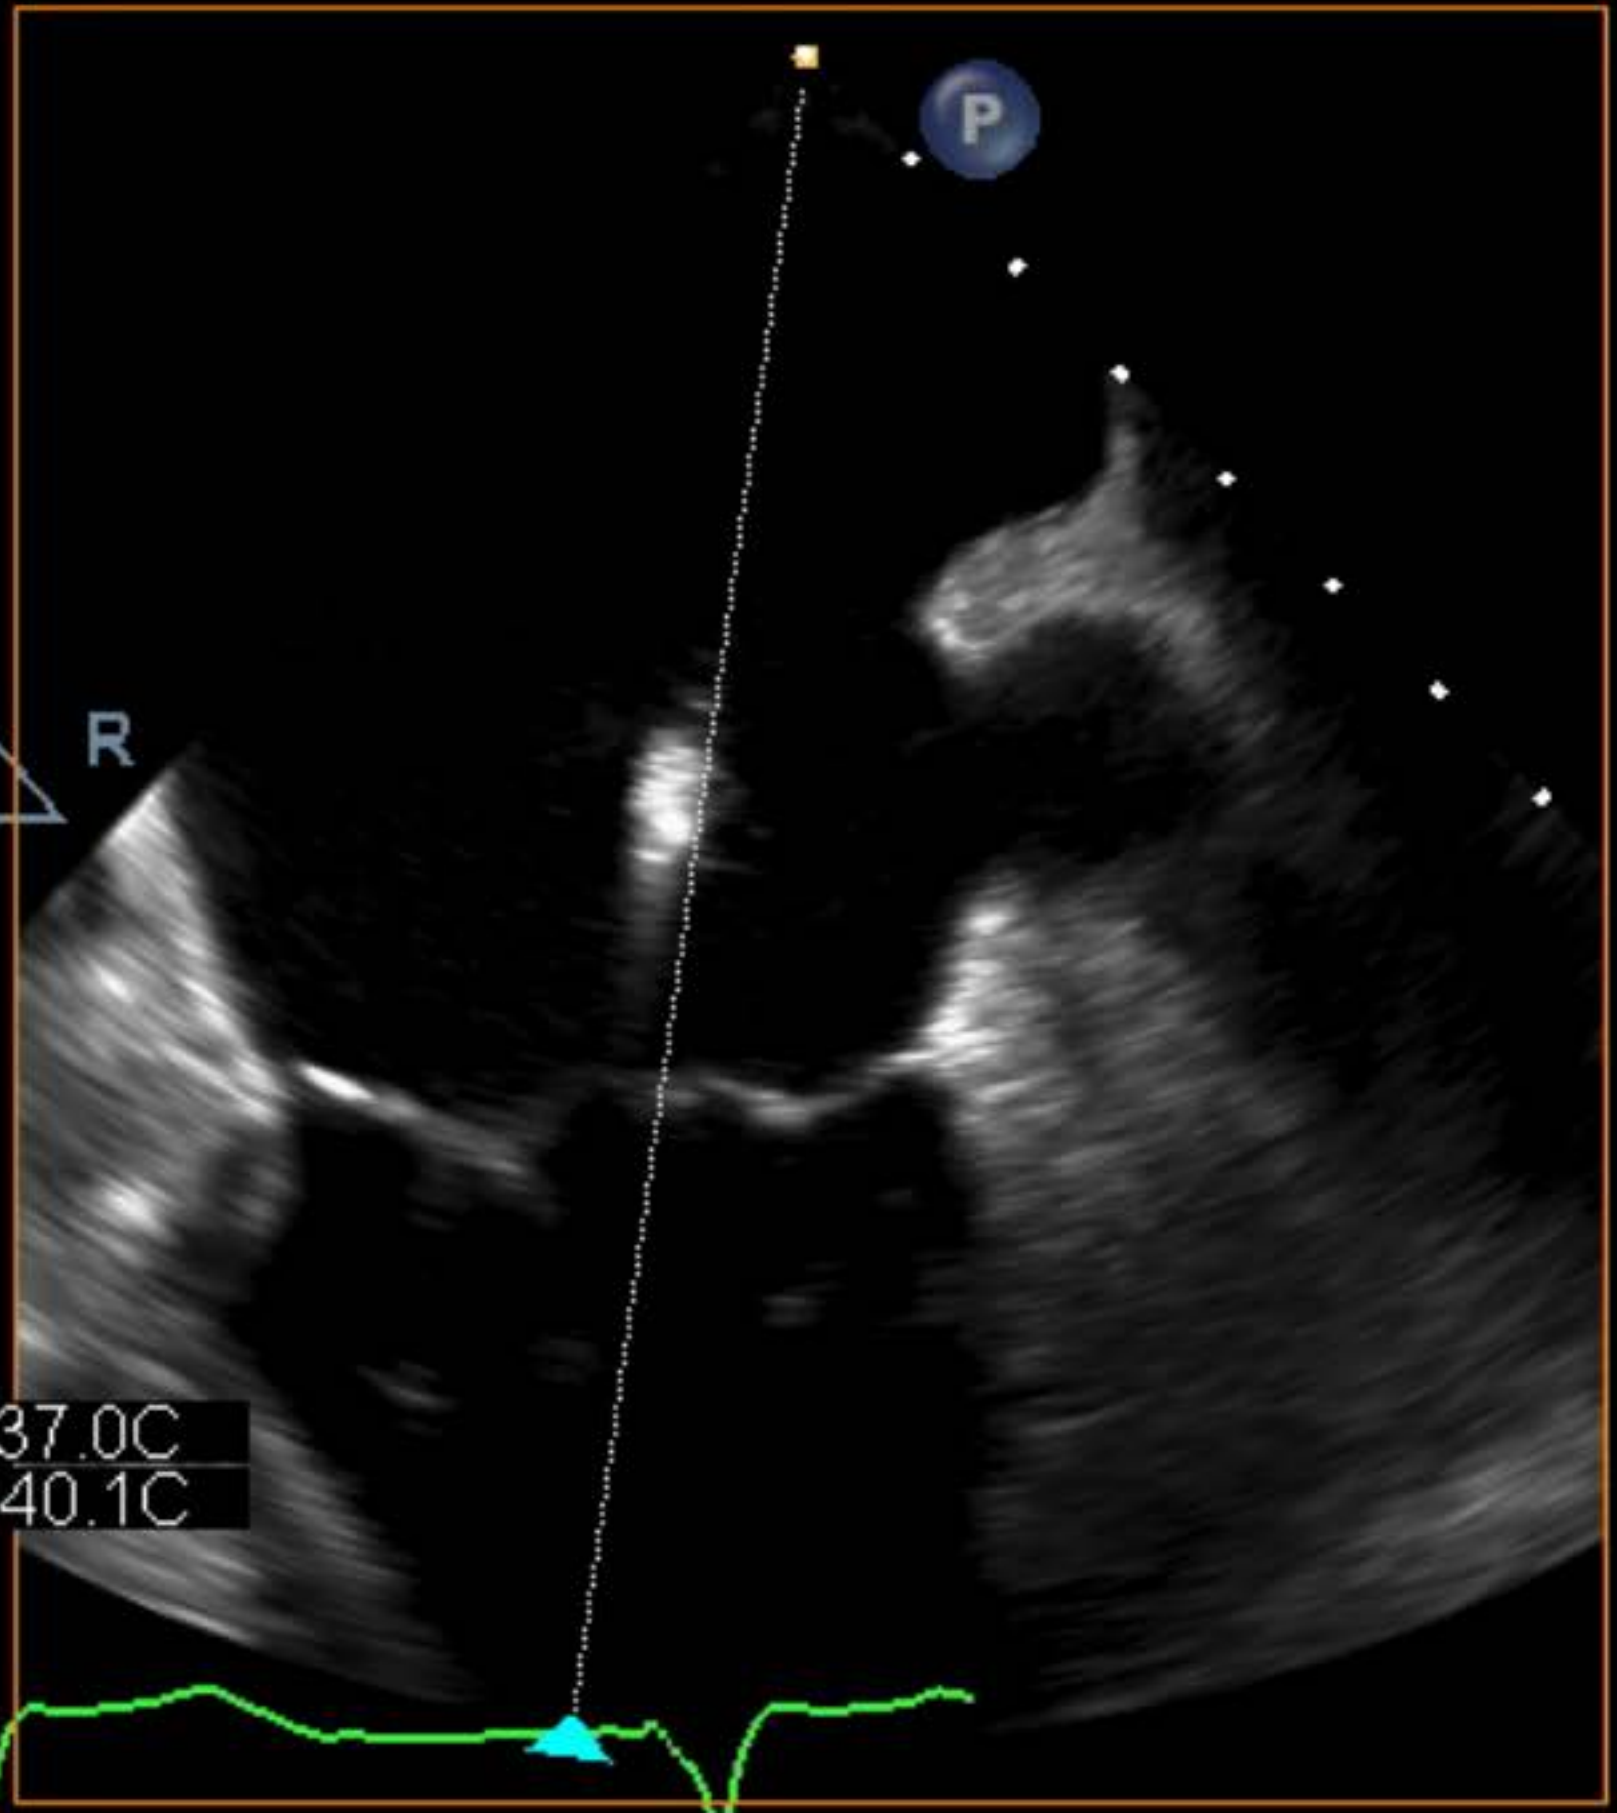

xPlane

46%

46%

50dB

P Aus

Allg