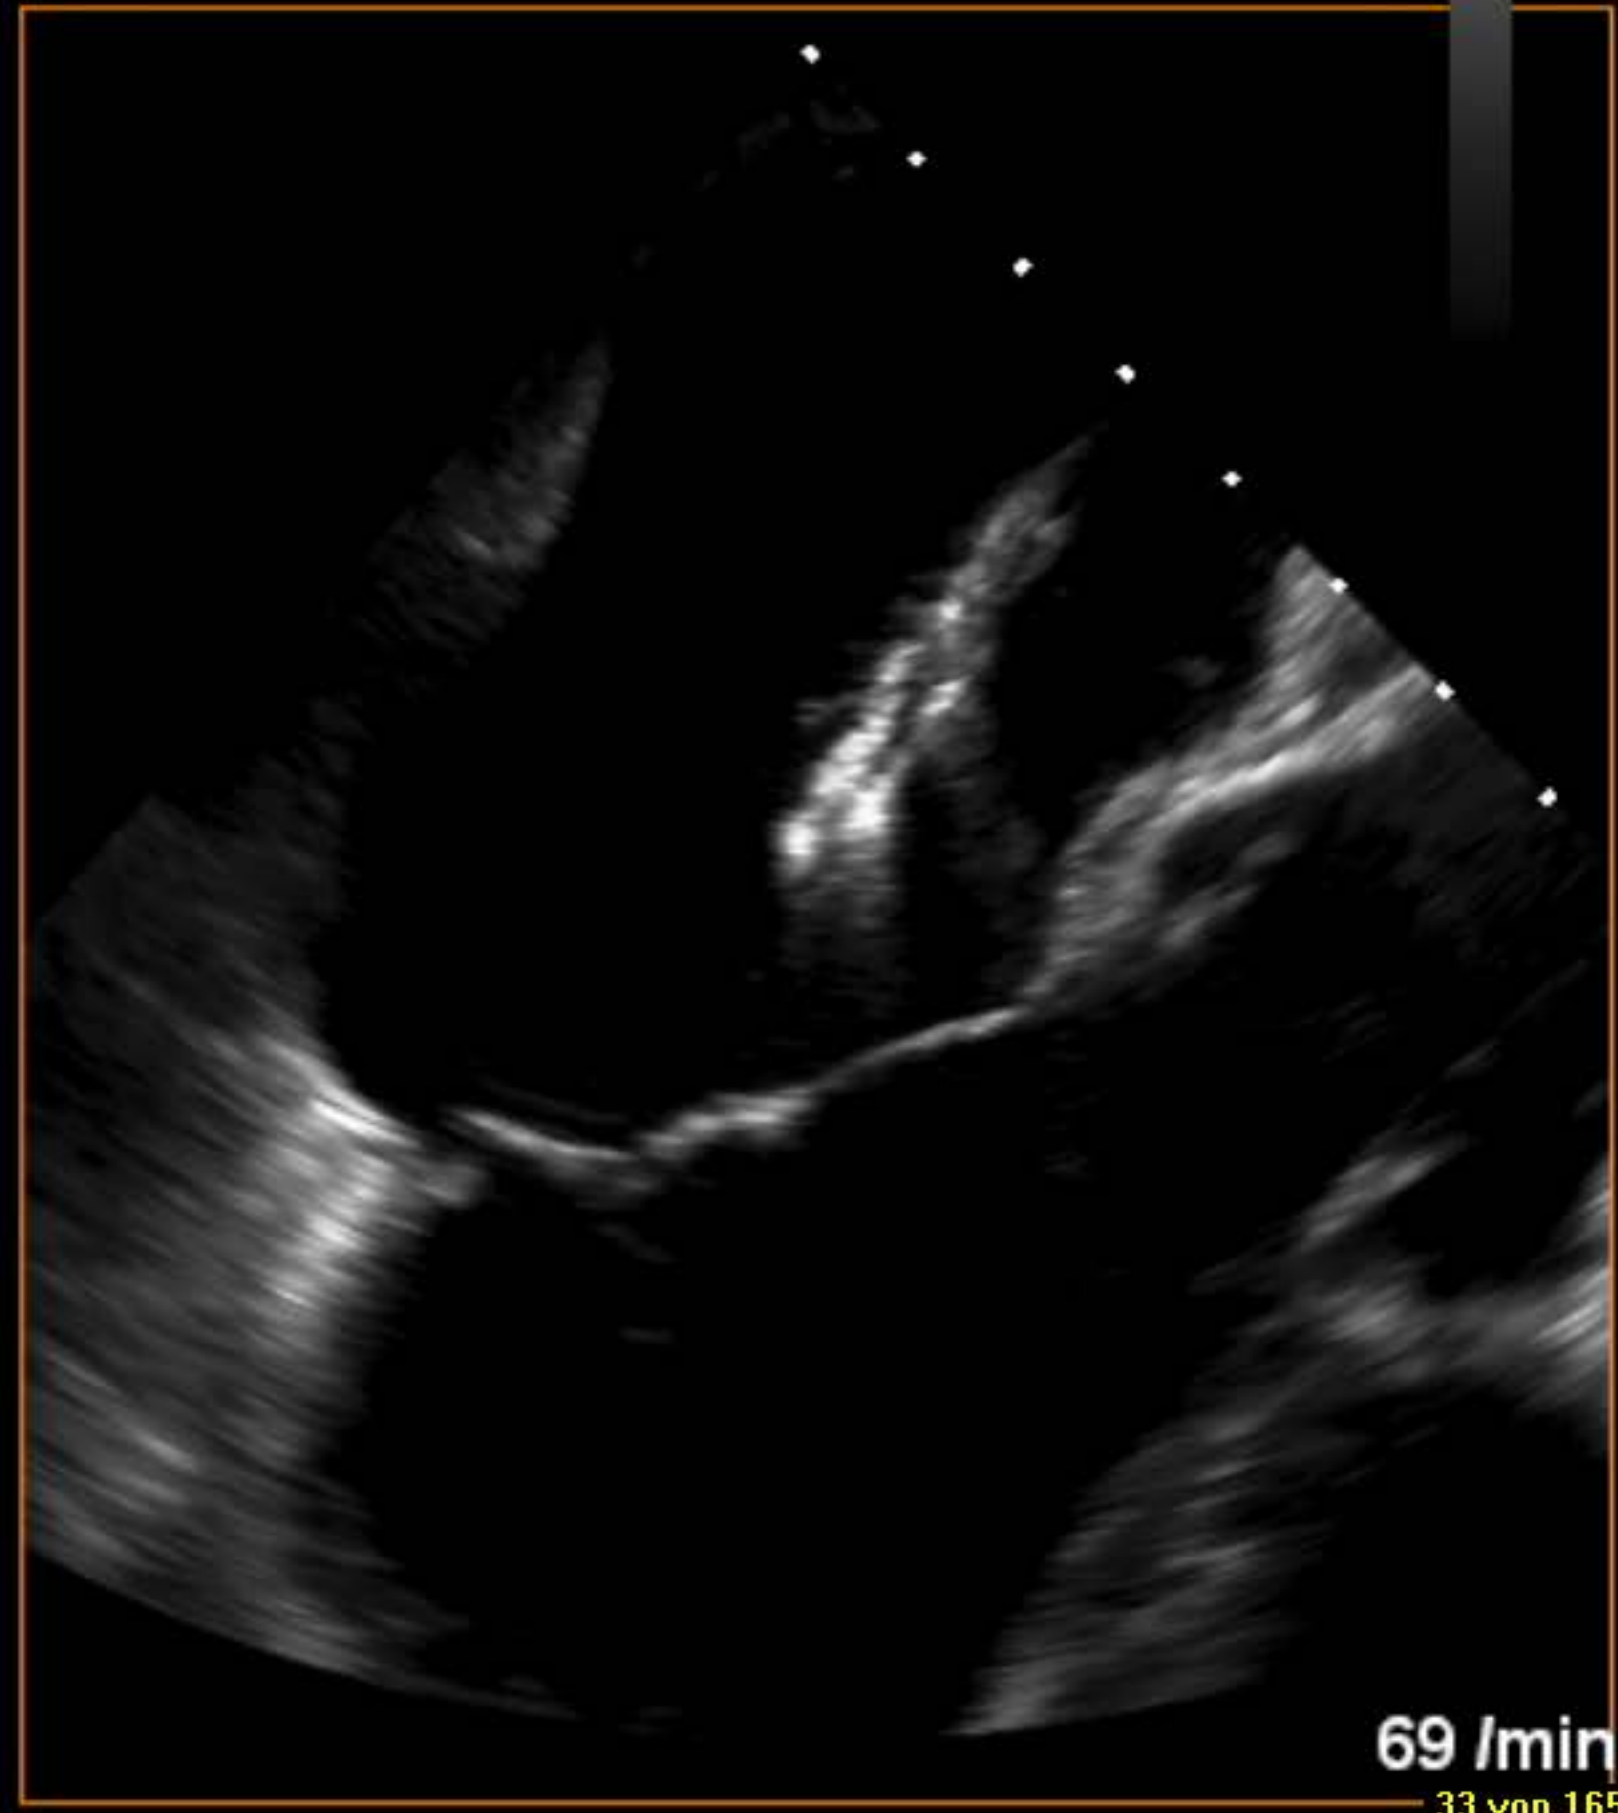

xPlane

46%

46%

50dB

P Aus

Allg